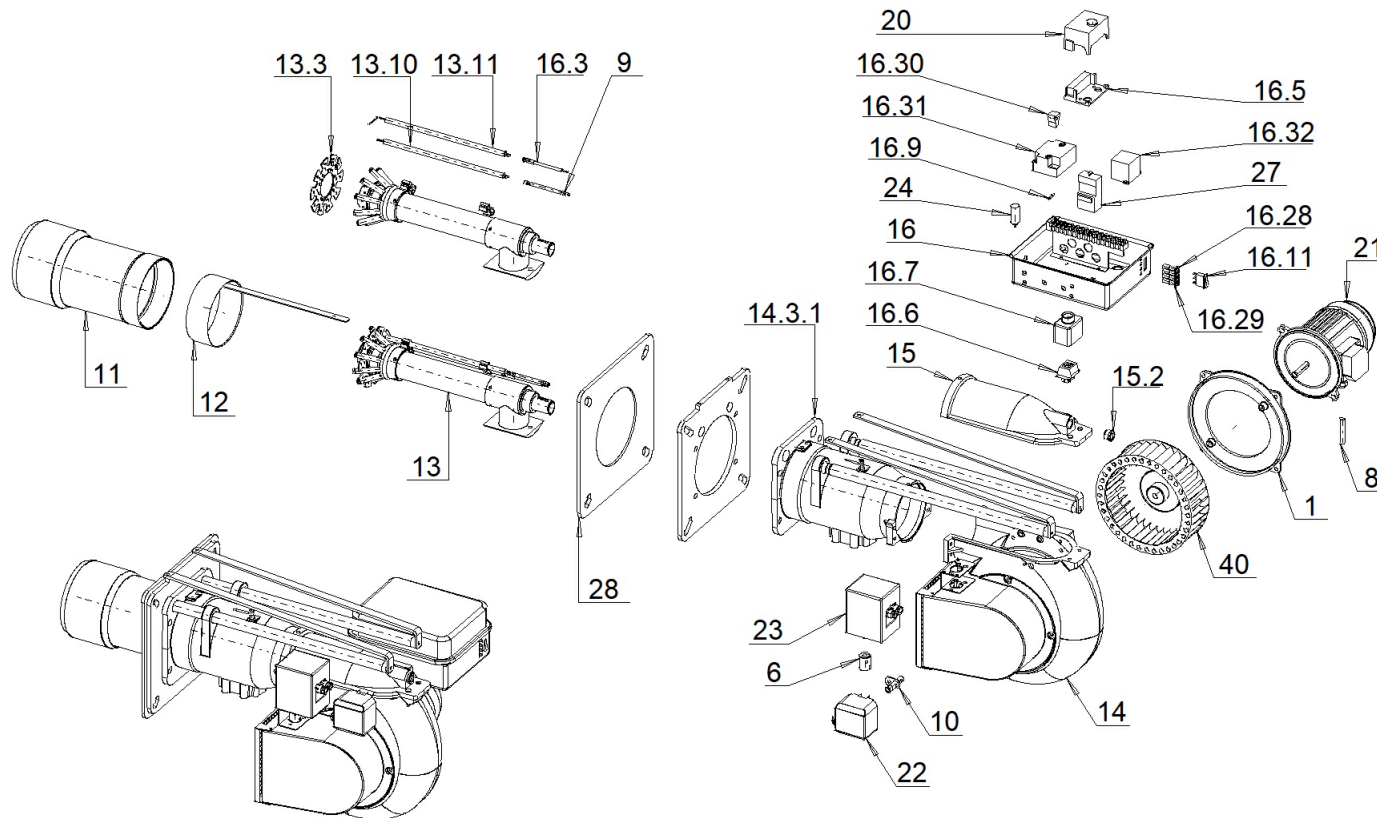

002361_11

BRUCIATORE GAS_2

002361_1I

BRUCIATORE GAS_2

Pos.	Codice	Descrizione	Quantità minima ordinabile
1	013036	SUPPORTO MOTORE	1
6	031299	GIUNTO SERVOMOTORE D8	1
8	040117	CAVO MOTORE PG11-3:8P	1
9	040281	CAVO A.T. CARBONIO Sez.1-D7 D6.35-D4	1
10	052680	ATTACCO PRESSOSTATO ARIA Gr.Sald.	1
11	052770	BOCCAGLIO Gr.Sald.	1
12	052857	REGOLAZIONE TESTA Gr.Sald.	1
13	052893	KIT TESTA	1
13.3	021892	DISCO DI TURBOLENZA FORATO	1
13.10	133269	ELETTRODO ACCENSIONE	1
13.11	133270	SONDA DI IONIZZAZIONE	1
14	053492	Gr.CHIOCCIOLA -DEF.	1
14.3.1	013260	FLANGIA PORTABOCCAGLIO	1
15	053558	Gr.COPERCHIO CHIOCCIOLA	1
15.2	274000	Gr.VISORE SPIONCINO	1
16	060027_6	CABLAGGIO BRUCIATORE SIE(SQN70.254) 3ac400V-1Nac230V-50:60H	1
16.3	040037	CAVO SONDA	1
16.5	111001	BASE APP. SIEMENS AGK11	1
16.6	118425	FRUTTO PRESA 16A ILME IL CNEF06T	1
16.7	118436	CUSTODIA MOBILE 1 LEVA USCITA VERTICALE ILME IL CHV06LG	1
16.9	139220	FUSIBILE IN VETRO D5x20F-5A-250V RAPIDO	1
16.11	148007	INTERRUTTORE UNIPOLARE LUMINOSO VERDE SIGNALUX-811082771K	1
16.28	183550_2	SPIA LUMINOSA VERDE D6 27001000B7 230VAC-90°C	1
16.29	183550	SPIA LUMINOSA ROSSA D6 5002850 TB-06R-SU3+LENTE 230VAC-90°C	1